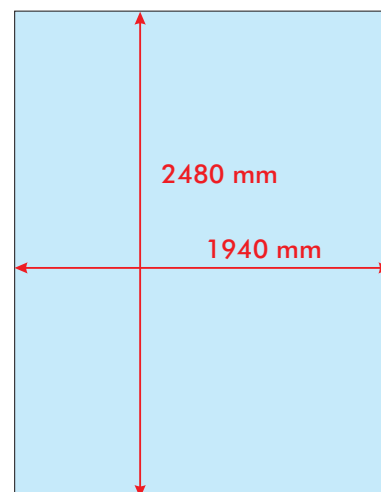

TAKASEINÄ

SIVUSEINÄ

**Aineisto-ohje:**

- Aineisto PDF tiedostona, 1:1 koossa,
Takaseinä: 4910 x 2480 mm ja Sivuseinä 1940 x 2480 mm
- Kaikki fontit konvertoitava linjoiksi
- Jos aineistossa kuvatiedostoja (JPG, TIFF) tarkista, että resoluutio on riittävä (min. 80 dpi)
- Aineistossa kulmamerkit ja ylimenot 5 mm
- Oletusväriprofiili: CMYK (Coated FOGRA 39)