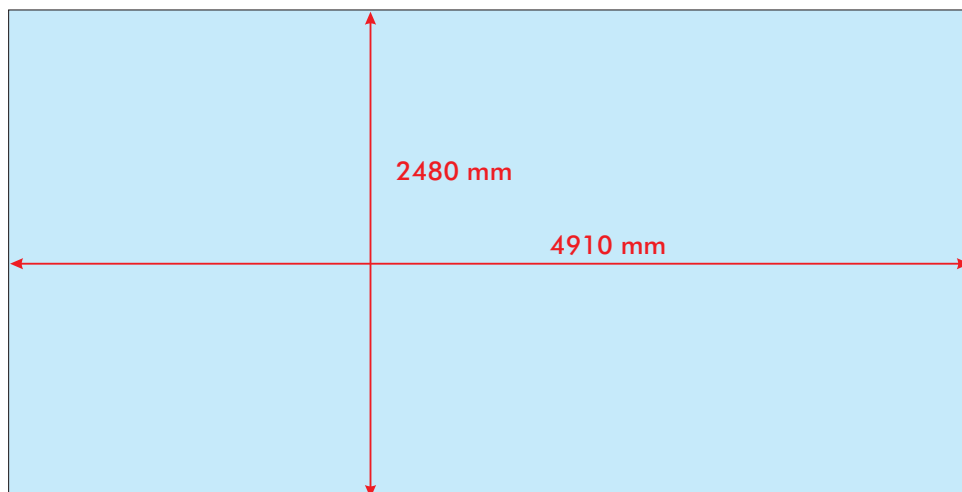

TAKASEINÄ

SIVUSEINÄ

**Aineisto-ohje:**

- Aineisto PDF tiedostona, 1:1 koossa,
Takaseinä: 4910 x 2480 mm ja Sivuseinä 1940 x 2480 mm
- Kaikki fontit konvertoitava linjoiksi
- Jos aineistossa kuvatiedostoja (JPG, TIFF) tarkista, että resoluutio on riittävä (min. 80 dpi)
- Aineistossa kulmamerkit ja ylimenot 5 mm
- Oletusväriprofiili: CMYK (Coated FOGRA 39)