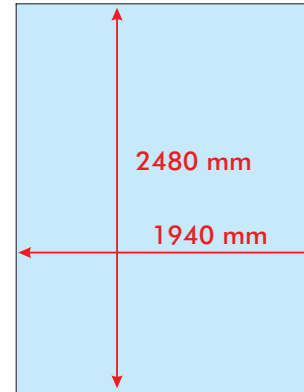

## TAKASEINÄ

## SIVUSEINÄ

**Aineisto-ohje:**

- Aineisto PDF tiedostona, 1:1 koossa,  
Takaseinä: 6890 x 2480 mm ja Sivuseinä 1940 x 2480 mm
- Kaikki fontit konvertoitava linjoiksi
- Jos aineistossa kuvatiedostoja (JPG, TIFF) tarkista, että resoluutio on riittävä (min. 80 dpi)
- Aineistossa kulmamerkit ja ylimenot 5 mm
- Oletusväriprofiili: CMYK (Coated FOGRA 39)