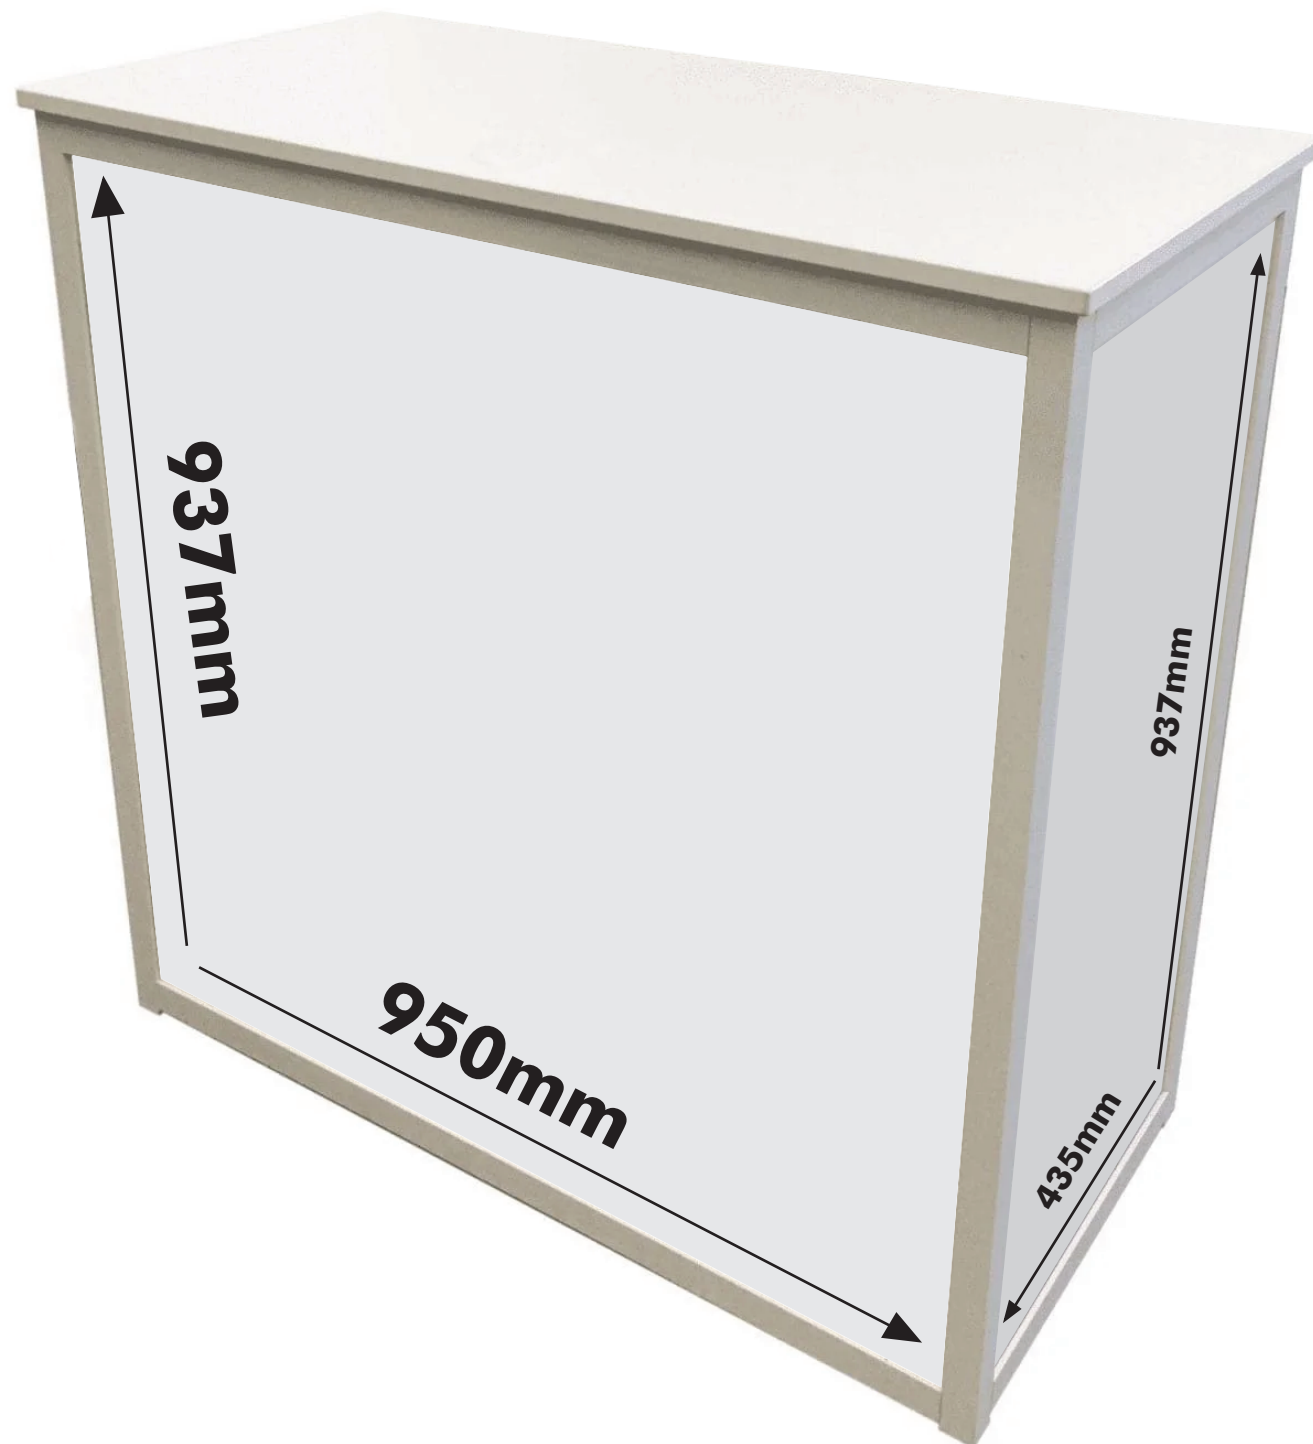

A1 tiski / A1 desk

Tuloste etulevy / Front panel print

Profiliin / Inside the profile

Aineisto-ohje:

Etulevy: **950 x 937 mm**

Sivulevy(t): **435 x 937 mm**

Toimita aineisto **PDF tiedostona**, 1:1 koossa:

ylimenot 5 mm ja kulmamerkit. Konvertoi kaikki fontit linjoiksi

Jos aineistossa kuvatiedostoja (JPG, TIFF) tarkista, että resoluutio on riittävä (min. 80 dpi)

Väriprofiili: **CMYK (Coated FOGRA 39)**

Aineiston lähetys:

Linkki löytyy tilauslomakkeesta.

Mainitse otsikossa ja viestissä tapahtuman ja yrityksen nimi.

Material instructions:

Front panel size: **950 x 937 mm**

Side panel(s): **435 x 937 mm**

Send files as **PDF format**, in **1:1 size** (or scale it to 50%, 25% etc.) with **5mm bleeds and cropmarks**. Convert all text to lines.