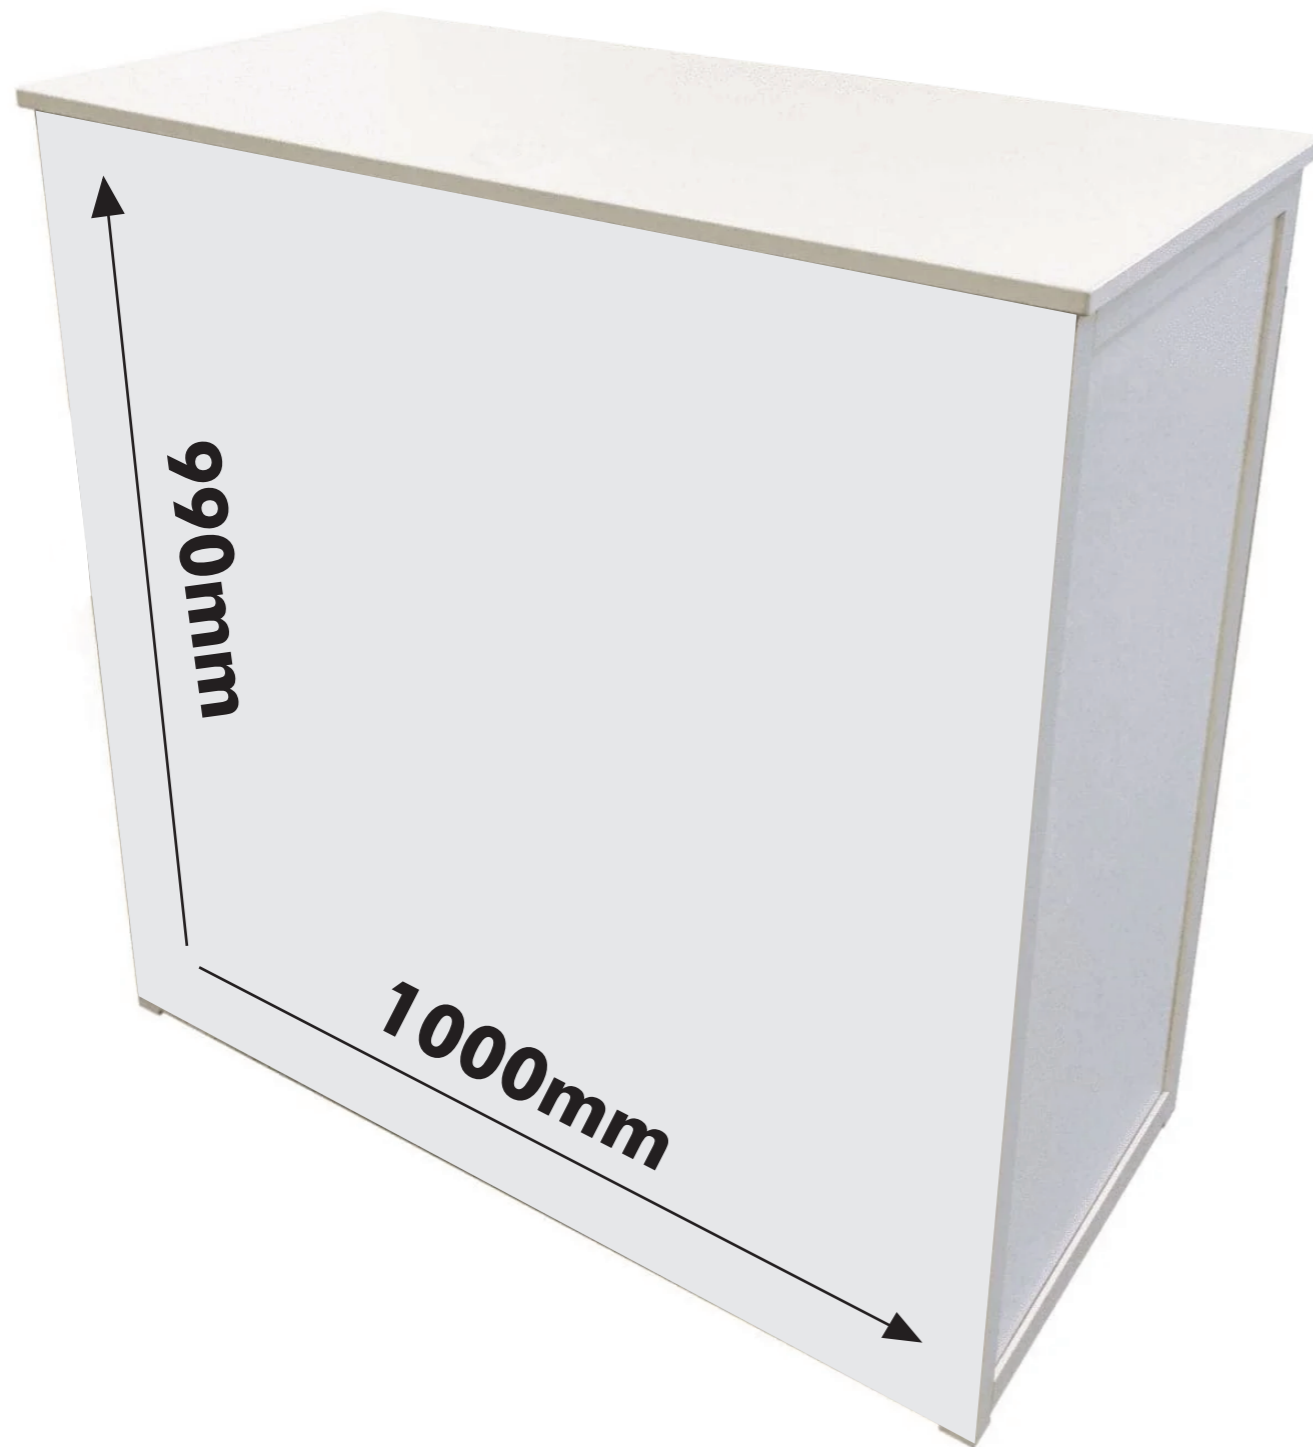

A1 tiski / A1 desk

Tuloste etulevy / Front panel print

Pintaan / On the surface

Aineisto-ohje:

Etulevy: **1000 x 990 mm**

Toimita aineisto **PDF tiedostona**, 1:1 koossa:

ylimenot 5 mm ja kulmamerkit. Konvertoi kaikki fontit linjoiksi

Jos aineistossa kuvatiedostoja (JPG, TIFF) tarkista, että resoluutio on riittävä (min. 80 dpi)

Väriprofiili: **CMYK (Coated FOGRA 39)**

Aineiston lähetys:

Linkki löytyy tilauslomakkeesta.

Mainitse otsikossa ja viestissä tapahtuman ja yrityksen nimi.

Material instructions:

Front panel size: **1000 x 990 mm**

Send files as **PDF format**, in **1:1 size** (or scale it to 50%, 25% etc.) with **5mm bleeds and cropmarks**. Convert all text to lines.

If you have pictures in your material (TIFF, EPS, JPG) check that resolution is adequate (min 80 dpi)